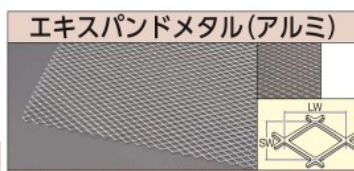

エキスパンドメタル(アルミ)

メッシュサイズ(SW×LW): 5×10mm

品番	サイズ(mm)	厚み(mm)	価格	税込価格(10%)
EA952BJ-1	200×300	0.8	850円	935円
EA952BJ-2	300×450	0.8	1,190円	1,309円
EA952BJ-3	450×600	0.8	1,860円	2,046円