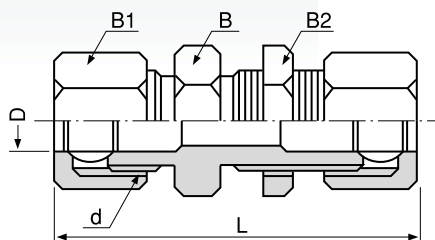

両口ロックナット付 リングジョイント

C3604BD

| 品番 | 適用管外径 | 寸法 (mm) | | | | |
|---------|----------|---------|----|----|-------|------|
| | ϕ D | B | B1 | B2 | d | L(約) |
| RW-2206 | 6 | 17 | 17 | 17 | PF1/4 | 52 |
| RW-2202 | 6.35 | 17 | 17 | 17 | PF1/4 | 52 |
| RW-2208 | 8 | 17 | 17 | 17 | PF1/4 | 53 |
| RW-2303 | 9.53 | 19 | 21 | 19 | PF3/8 | 59 |
| RW-2310 | 10 | 19 | 21 | 19 | PF3/8 | 60 |
| RW-2412 | 12 | 23 | 24 | 23 | PF1/2 | 73 |
| RW-2404 | 12.7 | 23 | 24 | 23 | PF1/2 | 74 |