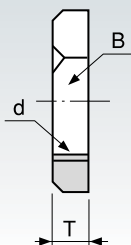

両口ロックナット付 リングジョイント

C3604BD

| 品番 | 適用管外径 | 寸法 (mm) | | | | |
|---------|----------|---------|----|----|-------|------|
| | ϕ D | B | B1 | B2 | d | L(約) |
| RW-2206 | 6 | 17 | 17 | 17 | PF1/4 | 52 |
| RW-2202 | 6.35 | 17 | 17 | 17 | PF1/4 | 52 |
| RW-2208 | 8 | 17 | 17 | 17 | PF1/4 | 53 |
| RW-2303 | 9.53 | 19 | 21 | 19 | PF3/8 | 59 |
| RW-2310 | 10 | 19 | 21 | 19 | PF3/8 | 60 |
| RW-2412 | 12 | 23 | 24 | 23 | PF1/2 | 73 |
| RW-2404 | 12.7 | 23 | 24 | 23 | PF1/2 | 74 |

ロックナット

C3604BD

| 品番 | 寸法 (mm) | | |
|---------|---------|----|---|
| | d | B | T |
| NR-1001 | PF1/8 | 15 | 4 |
| NR-1002 | PF1/4 | 17 | 5 |
| NR-1003 | PF3/8 | 19 | 5 |
| NR-1004 | PF1/2 | 23 | 6 |
| NR-1006 | PF3/4 | 30 | 7 |