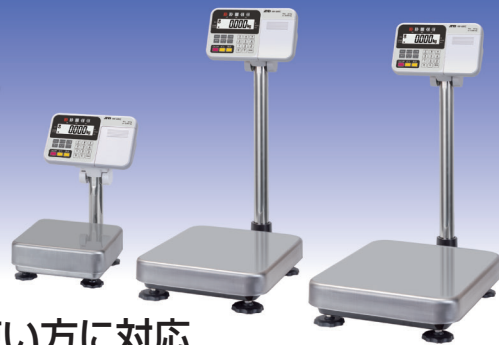

防塵・防水 デジタル台はかり **ウォーターストロング**

HW-C/HV-C シリーズ

物流現場・出荷管理 / 生産ライン... 様々な使い方に対応

物流現場

計量皿は頑丈で錆びにくいステンレス(SUS430)製/取り外して洗浄する事も可能
首ふり機能: 縦方向に4段階、横向き設定が可能※1 ↔ 大きなものを計量する時に便利
表示部の分離可能(別売品: 壁掛け金具/延長ケーブルもご用意)

※1 ひょう量60kg以上のモデル