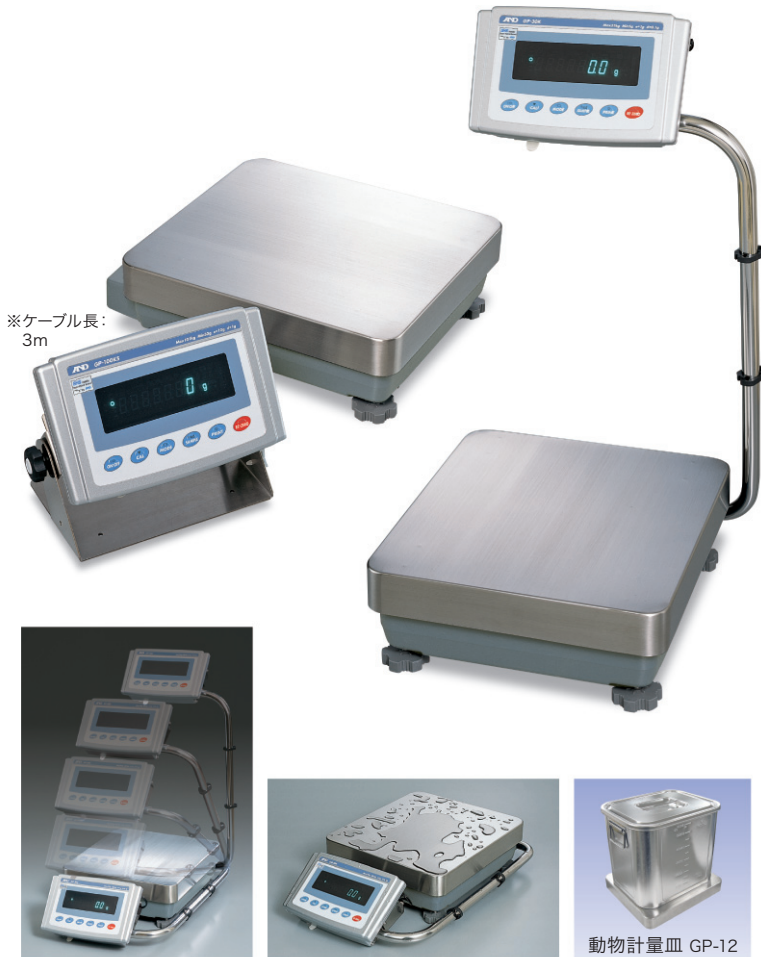

GP

ACアダプタ付属
バッテリー別売
RS-232C標準

最小表示 0.1g~

校正用分銅内蔵型 重量級天びん

※ケーブル長：
3m

動物計量皿 GP-12

防塵・防水 IP65 スマートレンジ搭載

(GP-32K、GP-32KS、GP-102Kのみ)

ひょう量12kg~101kg、最小表示0.1g~10g

防塵・防水 IP65

粉塵の舞う環境や水滴がつくサンプルの計量に最適

校正用分銅内蔵

オート・セルフ・キャリブレーション

計量センサーシステムSHS搭載 ★特許取得済

応答速度 約1秒 < Super Hybrid Sensor >

RS-232Cインタフェース (D-Sub25Pメス)

標準装備

データ直送ソフト WinCT

使用可能

一体型と分離型

(-KSタイプ)

スイングアーム付の一体型とレイアウト自由な分離型

自動環境設定 ★特許取得済・自己点検機能

使用環境に対応し応答特性を自動調整、同時に自己点検を行い結果を表示

g・kg・個数・%・カラット・もんめモード

(GP-102Kはg・カラット表示は不可) ※もんめ：真珠計量用単位

- データメモリ 計量値：最大200個、校正結果：最新50個、
単位質量：最大50個、上下限值：最大20セット、
プリセット風袋値：最大20個
- GLP・GMP・GCP・ISO対応出力
- コンパレータ表示
- 床下ひょう量 専用金具別売 (GP-20、GP-21)
- オートパワーオン・オフ
- 動物計量 (ホールド機能)