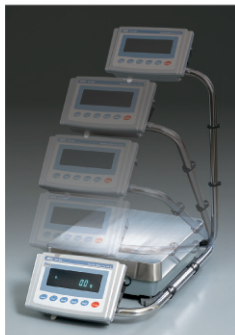

GP

ACアダプタ付属
バッテリー別売
RS-232C標準

最小表示 0.1g~

校正用分銅内蔵型 重量級天びん

※ケーブル長：
3m

動物計量皿 GP-12

防塵・防水 IP65 スマートレンジ搭載

(GP-32K、GP-32KS、GP-102Kのみ)

ひょう量12kg~101kg、最小表示0.1g~10g

防塵・防水 IP65

粉塵の舞う環境や水滴がつくサンプルの計量に最適

校正用分銅内蔵

オート・セルフ・キャリブレーション

計量センサーシステムSHS搭載 ★特許取得済

応答速度 約1秒 < Super Hybrid Sensor >

RS-232Cインタフェース (D-Sub25Pメス)

標準装備

データ直送ソフト WinCT

使用可能

一体型と分離型

(-KSタイプ)

スイングアーム付の一体型とレイアウト自由な分離型

自動環境設定 ★特許取得済・自己点検機能

使用環境に対応し応答特性を自動調整、同時に自己点検を行い結果を表示

★スマートレンジ：GP-32K/GP-32KSは6.1kg、GP-102Kは61kgを超えると自動的に標準レンジ (最小表示 各々1g、10g) に切り替わりますが、RE-ZEROキーを押すことにより精密レンジ (最小表示 各々0.1g、1g) に戻ります。ただし、精密レンジでの計量可能値は、各々6.1kg、61kgとなります。
重い風袋を載せても精密レンジでの計量が可能です。

※工場出荷時 (新品購入時) の料金です。